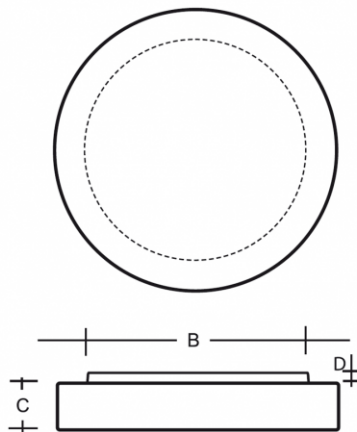

Typ: stropní a nástěnné svítidlo

Stínítko: bílé ručně fukané trojvrstvé sklo opál mat

Těleso svítidla: ocelový plech bíle lakovaný výška 20 mm